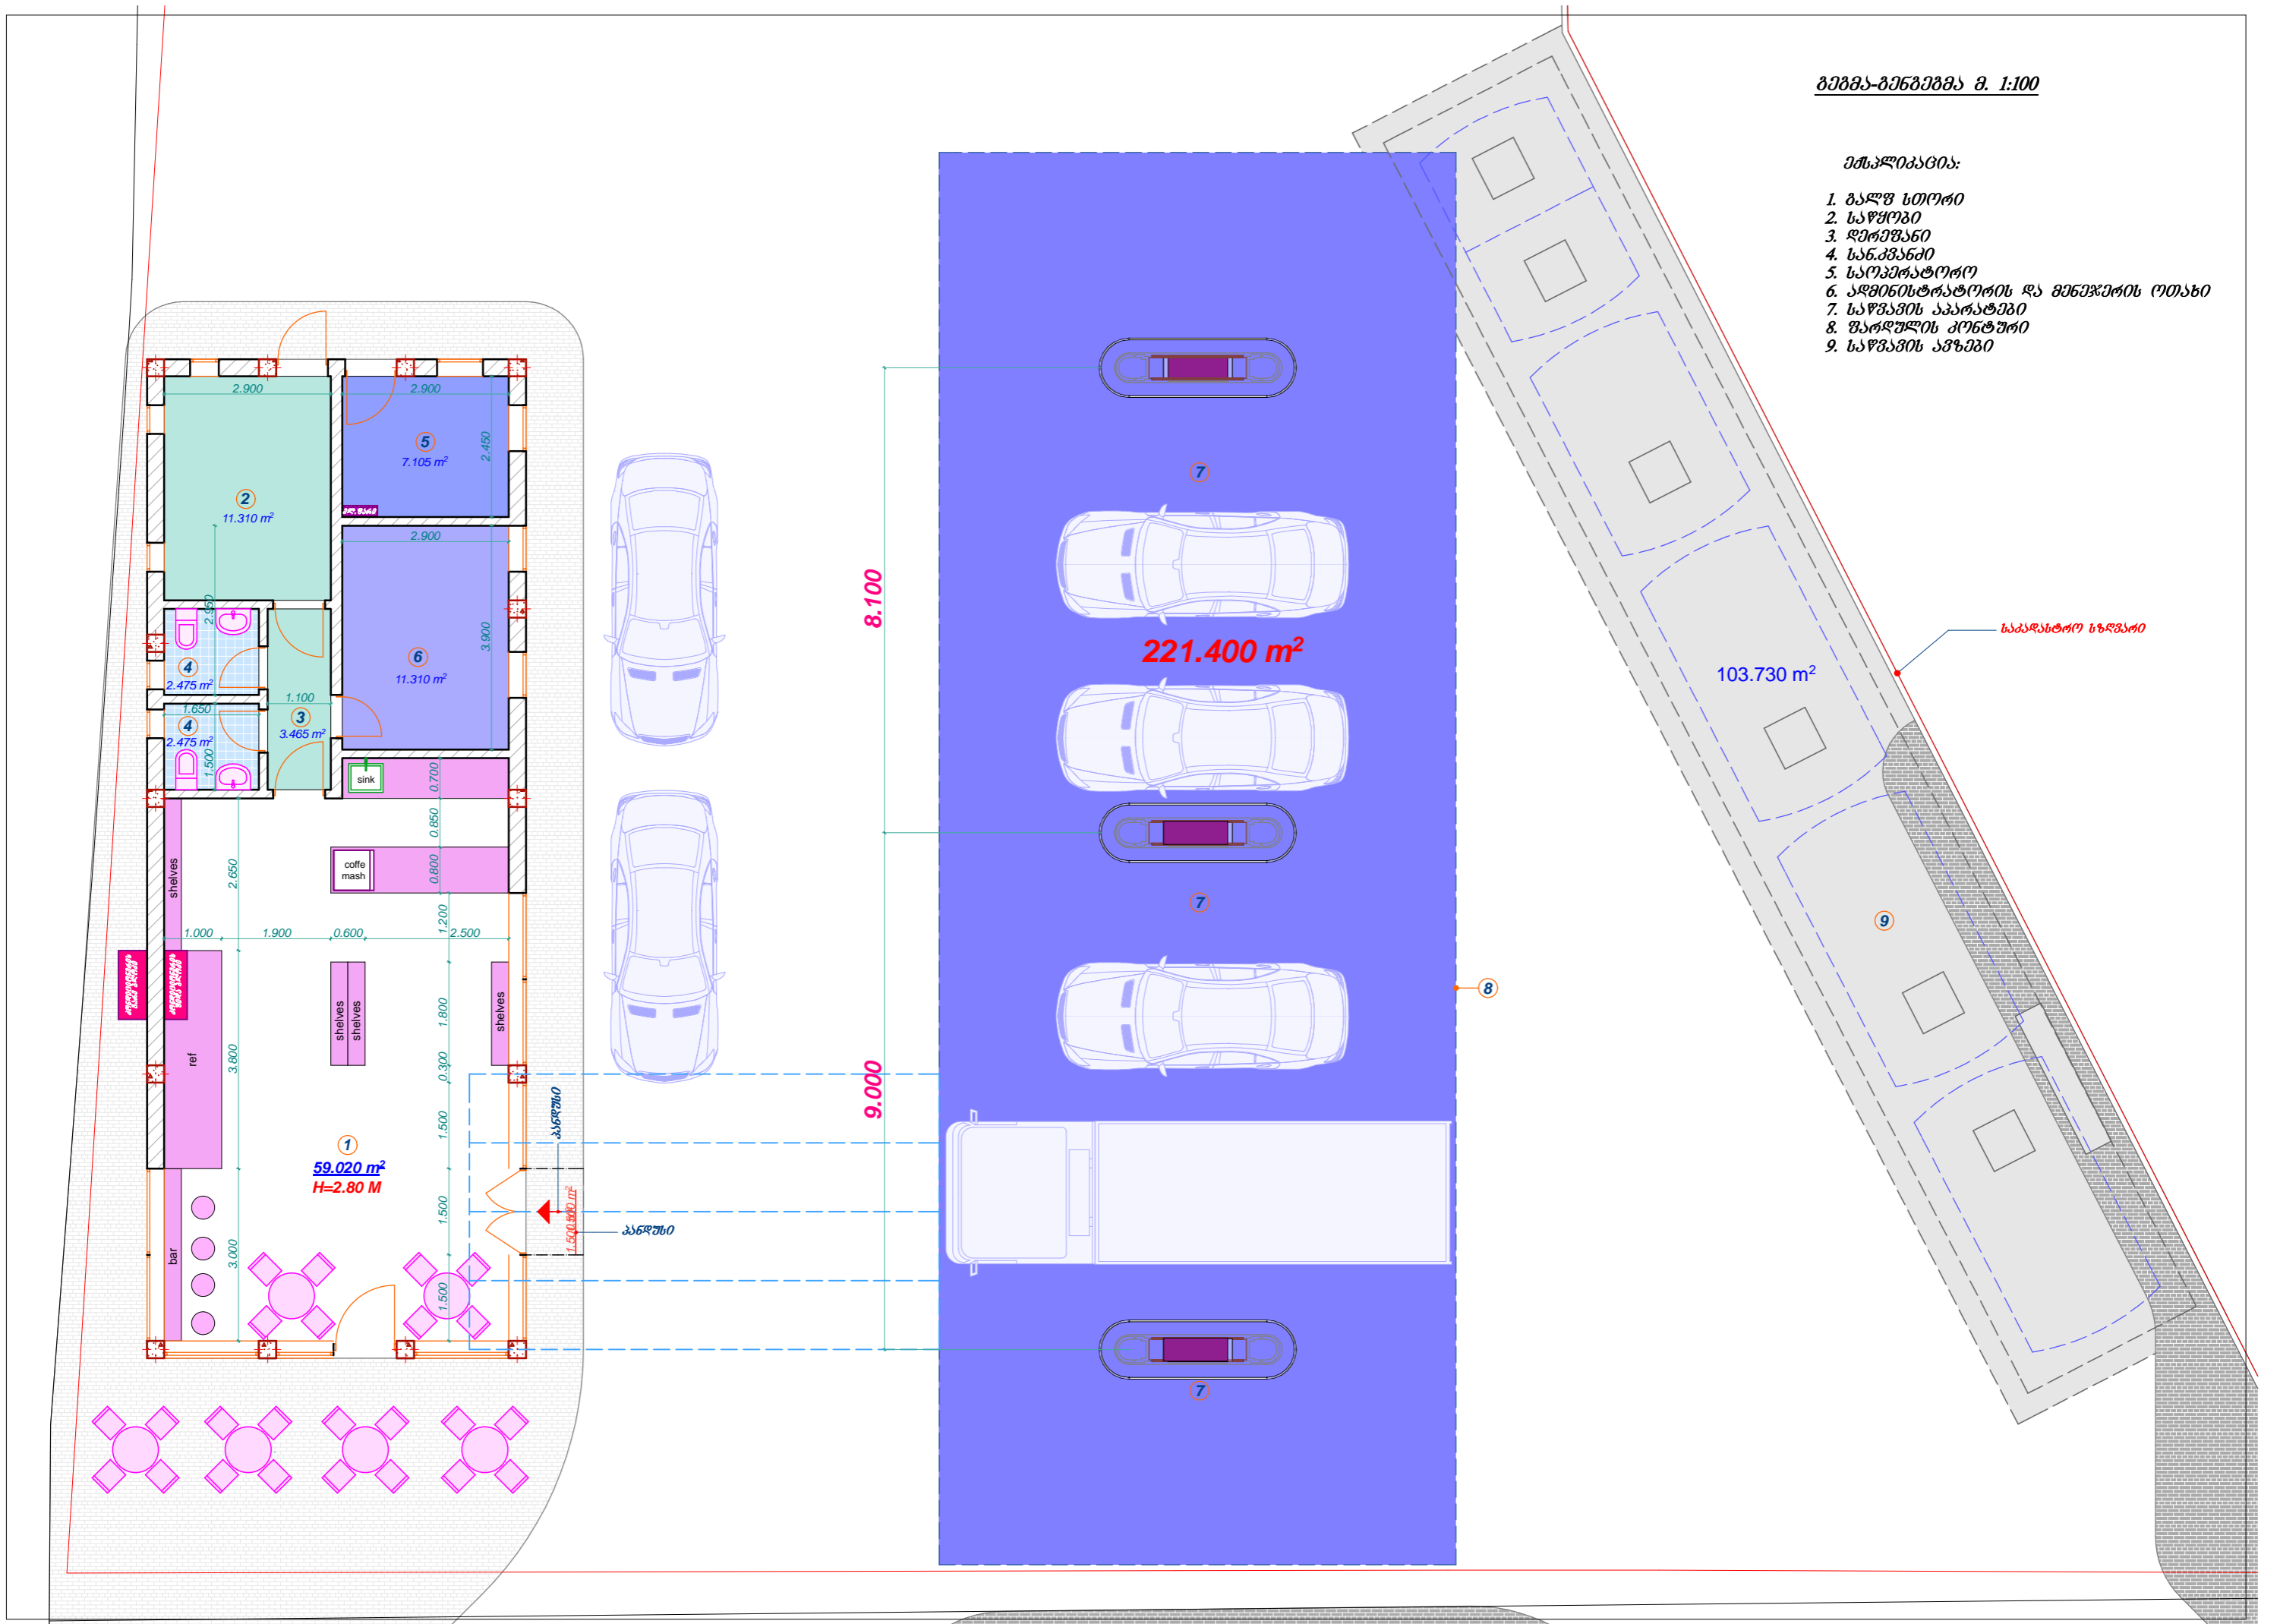

ეშპლიკაცია:

1. გალუხ სთორი
2. საჭურჭი
3. დერეფანი
4. სან.კვანძი
5. სარეცხი
6. კაბინისტრატორის და მენეჯერის ოთახი
7. საჭურჭის აპარატები
8. შარდულის კონტეინერი
9. საჭურჭის ავზები

საპარკინგო სფერო

103.730 m²

221.400 m²

59.020 m²
H=2.80 M